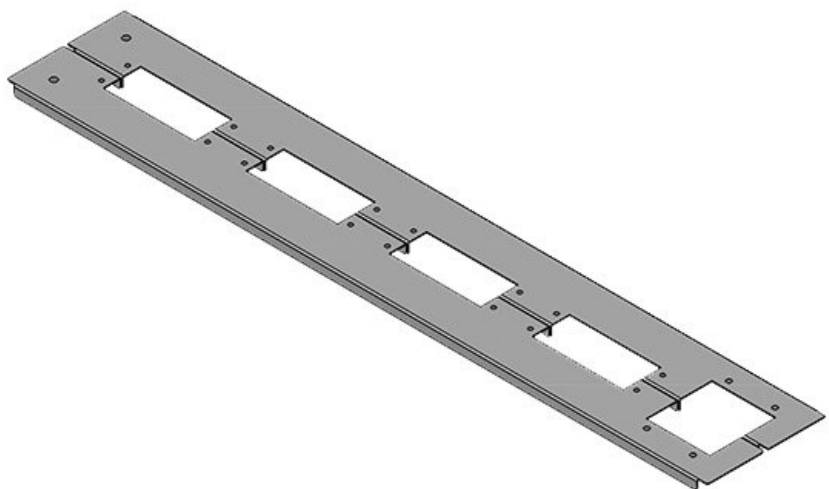

KDR2-TS8-1000-42955

N° de cde	42955	Pour largeur	1.000 mm
EAN	4251269309	d'armoire	
	465	Taille de	835 mm
Unité	1	l'ouverture en	
d'emballage		bas de	
Longueur	858 mm	l'armoire	
Largeur	148,5 mm	Armoire 2	non
Hauteur	12 mm	portes	
Longueur	858 mm	Convient pour	4 × KEL 24, 1
totale de la		passer-câbles:	× KEL-JUMBO
plaque de fond			1
		Convient pour	Rittal TS 8
		armoire