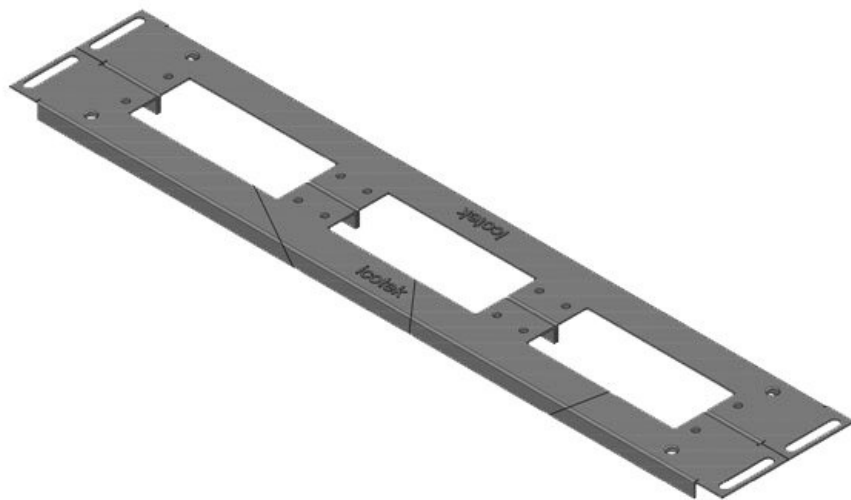

KDR2-VX25-1200-44409

N° de cde	44409	Pour largeur	1.200 mm
EAN	4251269320	d'armoire	
	354	Taille de	502 mm
Unité	1	l'ouverture en	
d'emballage		bas de	
Longueur	538 mm	l'armoire	
Largeur	100 mm	Convient pour	3 × KEL 24
Hauteur	12 mm	passer-câbles:	
Longueur	538 mm	Convient pour	Rittal VX25
totale de la		armoire	
plaque de fond			

KDR2-VX25-1200-44410