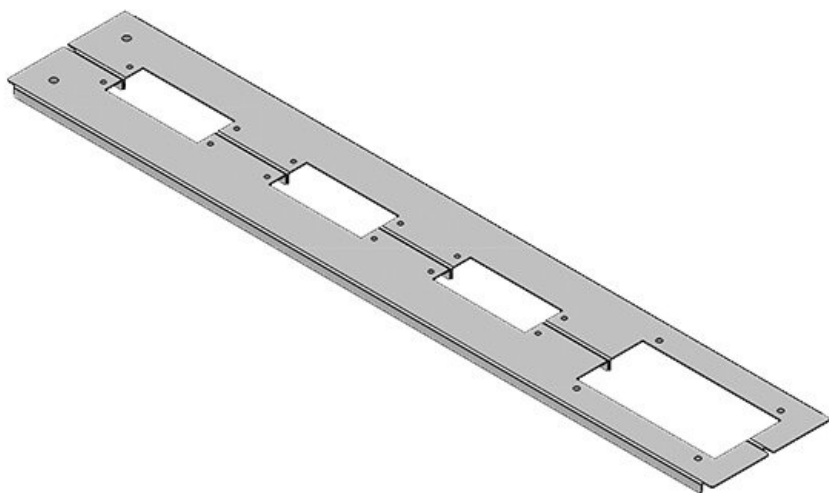

KDR2-TS8-1000-42952

N° de cde	42952	Pour largeur	1.000 mm
EAN	4251269309	d'armoire	
	434	Taille de	835 mm
Unité	1	l'ouverture en	
d'emballage		bas de	
Longueur	858 mm	l'armoire	
Largeur	148,5 mm	Armoire 2	non
Hauteur	12 mm	portes	
Longueur	858 mm	Convient pour	3 × KEL 24, 1
totale de la		passer-câbles:	× KEL-JUMBO
plaque de fond			2
		Convient pour	Rittal TS 8
		armoire