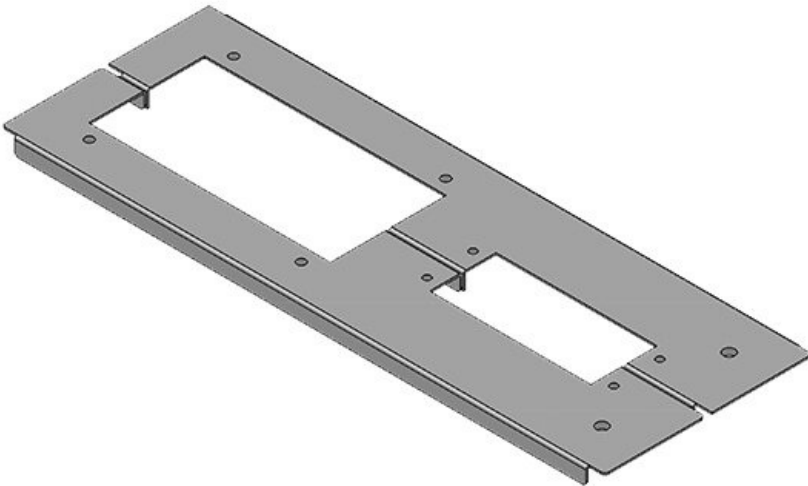

KDR2-TS8-1000-42959

N° de cde	42959	Pour largeur	1.000 mm
EAN	4251269309	d'armoire	
	502	Taille de	398 mm
Unité	1	l'ouverture en	
d'emballage		bas de	
Longueur	420 mm	l'armoire	
Largeur	148,5 mm	Armoire 2	oui
Hauteur	12 mm	portes	
Longueur	420 mm	Convient pour	1 × KEL 24, 1
totale de la		passer-câbles:	× KEL-JUMBO
plaque de fond			2
		Convient pour	Rittal TS 8
		armoire