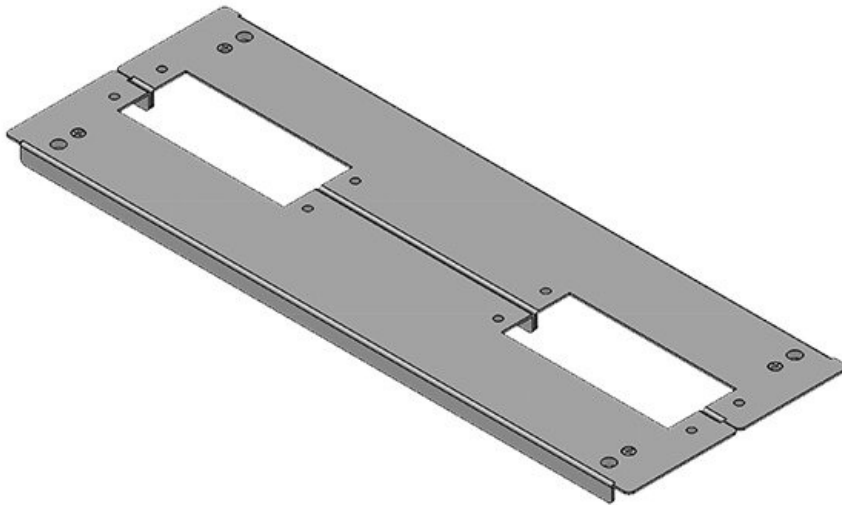

N° de cde	42958	Pour largeur	1.000 mm
EAN	4251269309	d'armoire	
	496	Taille de	398 mm
Unité	1	l'ouverture en	
d'emballage		bas de	
Longueur	420 mm	l'armoire	
Largeur	148,5 mm	Armoire 2	oui
Hauteur	12 mm	portes	
Longueur	420 mm	Convient pour	2 x KEL 24
totale de la		passerelles:	
plaque de fond		Convient pour	Rittal TS 8
		armoire