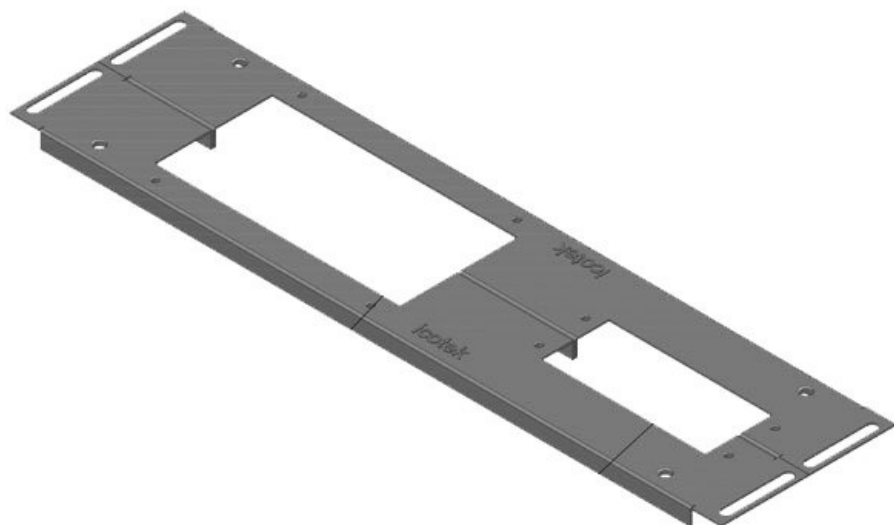

N° de cde	44402	Pour largeur	600 mm
EAN	4251269320	d'armoire	
	286	Taille de	452 mm
Unité	1	l'ouverture en	
d'emballage		bas de	
Longueur	488 mm	l'armoire	
Largeur	120 mm	Convient pour	1 × KEL 24, 1
Hauteur	12 mm	passerelles:	× KEL-JUMBO
Longueur	488 mm		2
totale de la		Convient pour	Rittal VX25
plaque de fond		armoire