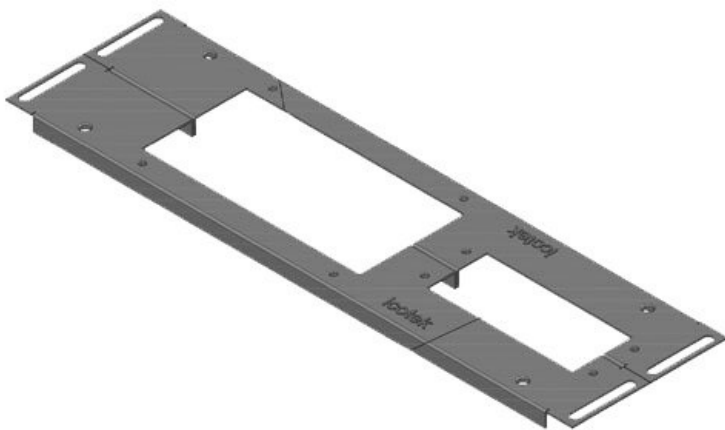

KDR2-VX25-1000-44408

N° de cde	44408	Pour largeur	1.000 mm
EAN	4251269320	d'armoire	
	347	Taille de	402 mm
Unité	1	l'ouverture en	
d'emballage		bas de	
Longueur	438 mm	l'armoire	
Largeur	120 mm	Armoire 2	oui
Hauteur	12 mm	portes	
Longueur	438 mm	Convient pour	1 × KEL 24, 1
totale de la		passer-câbles:	× KEL-JUMBO
plaque de fond			2
		Convient pour	Rittal VX25
		armoire