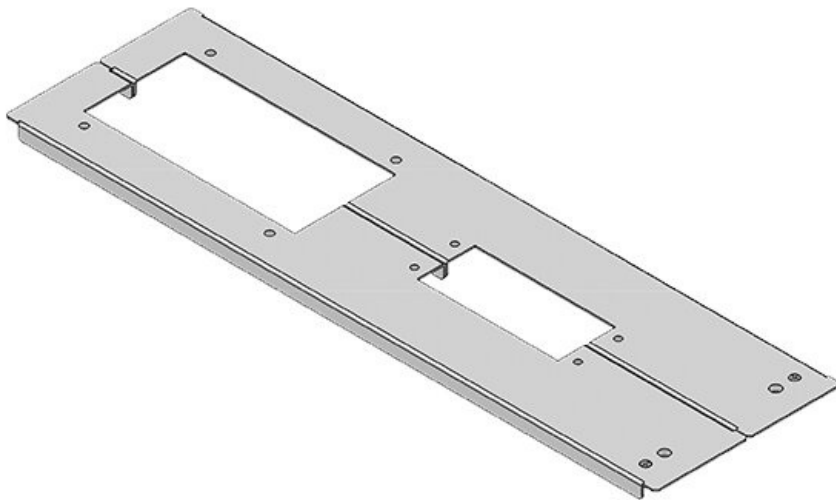

N° de cde	42943	Pour largeur	1.200 mm
EAN	4251269309	d'armoire	
	410	Taille de	495 mm
Unité	1	l'ouverture en	
d'emballage		bas de	
Longueur	518 mm	l'armoire	
Largeur	148,5 mm	Convient pour	1 x KEL 24, 1
Hauteur	12 mm	passer-câbles:	x KEL-JUMBO
Longueur	518 mm		2
totale de la		Convient pour	Rittal TS 8
plaque de fond		armoire