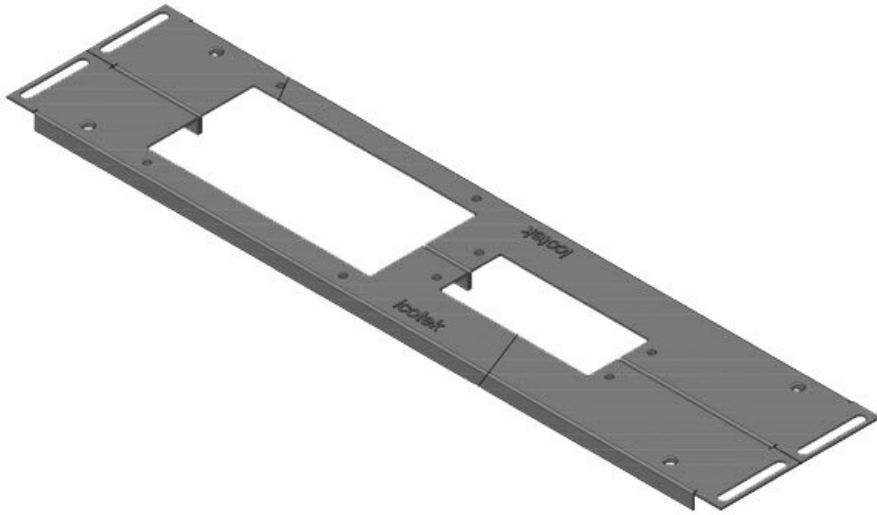

KDR2-VX25-1200-44411

N° de cde	44411	Pour largeur	1.200 mm
EAN	4251269320	d'armoire	
	378	Taille de	502 mm
Unité	1	l'ouverture en	
d'emballage		bas de	
Longueur	538 mm	l'armoire	
Largeur	120 mm	Convient pour	1 x KEL 24, 1
Hauteur	12 mm	passer-câbles:	x KEL-JUMBO
Longueur	538 mm		2
totale de la		Convient pour	Rittal VX25
plaque de fond		armoire