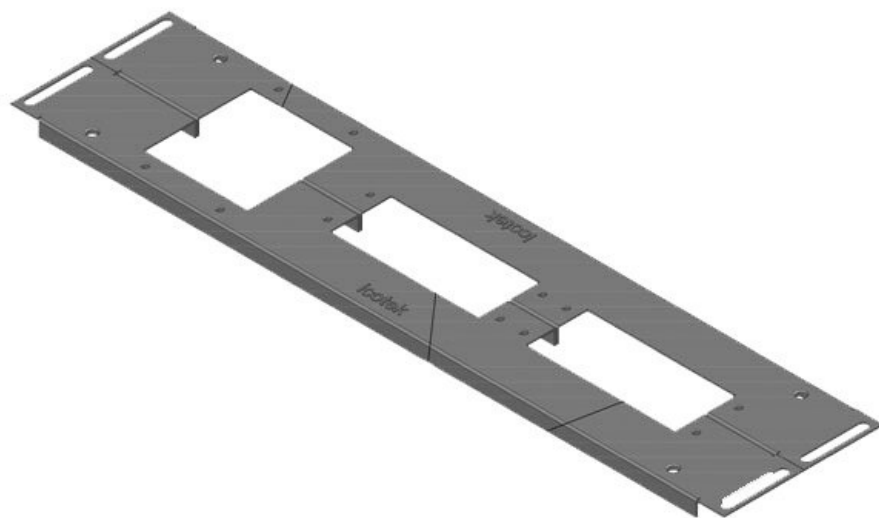

N° de cde	44410	Pour largeur	1.200 mm
EAN	4251269320	d'armoire	
	361	Taille de	502 mm
Unité	1	l'ouverture en	
d'emballage		bas de	
Longueur	538 mm	l'armoire	
Largeur	120 mm	Convient pour	2 × KEL 24, 1
Hauteur	12 mm	passer-câbles:	× KEL-JUMBO
Longueur	538 mm		1
totale de la		Convient pour	Rittal VX25
plaque de fond		armoire