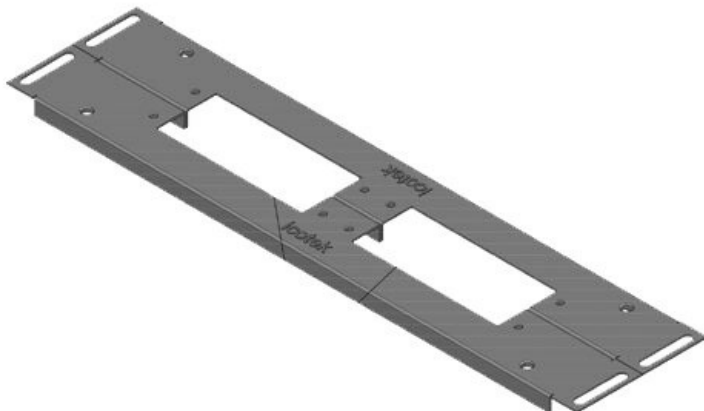

N° de cde	44406	Pour largeur	1.000 mm
EAN	4251269320	d'armoire	
	323	Taille de	402 mm
Unité	1	l'ouverture en	
d'emballage		bas de	
Longueur	438 mm	l'armoire	
Largeur	100 mm	Armoire 2	oui
Hauteur	12 mm	portes	
Longueur	438 mm	Convient pour	2 x KEL 24
totale de la		passerelles:	
plaque de fond		Convient pour	Rittal VX25
		armoire