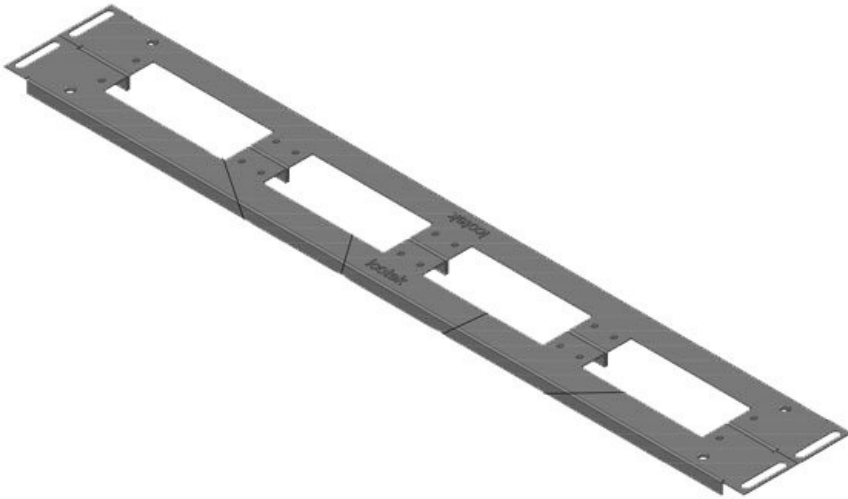

KDR2-VX25-600-44403

N° de cde	44403	Pour largeur	800 mm
EAN	4251269320	d'armoire	
	293	Taille de	652 mm
Unité	1	l'ouverture en	
d'emballage		bas de	
Longueur	688 mm	l'armoire	
Largeur	100 mm	Convient pour	4 x KEL 24
Hauteur	12 mm	passer-câbles:	
Longueur	688 mm	Convient pour	Rittal VX25
totale de la		armoire	
plaque de fond