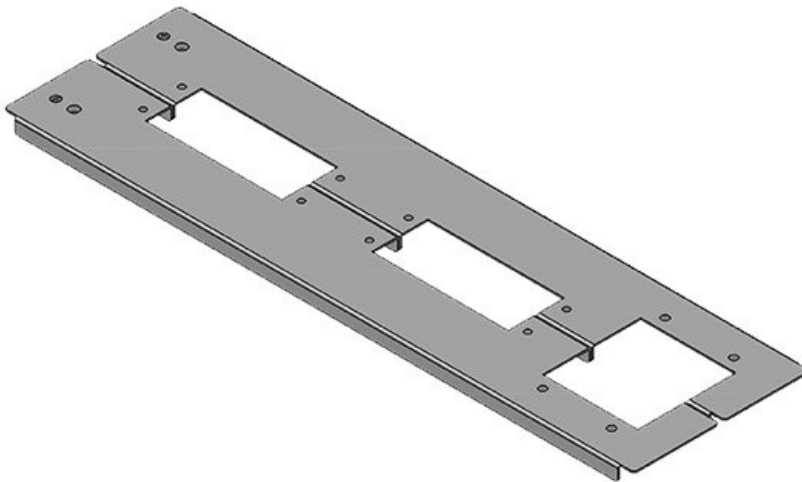

N° de cde	42956	Pour largeur	1.200 mm
EAN	4251269309	d'armoire	
	472	Taille de	495 mm
Unité	1	l'ouverture en	
d'emballage		bas de	
Longueur	518 mm	l'armoire	
Largeur	148,5 mm	Convient pour	2 x KEL 24, 1
Hauteur	12 mm	passer-câbles:	x KEL-JUMBO
Longueur	518 mm		1
totale de la		Convient pour	Rittal TS 8
plaque de fond		armoire