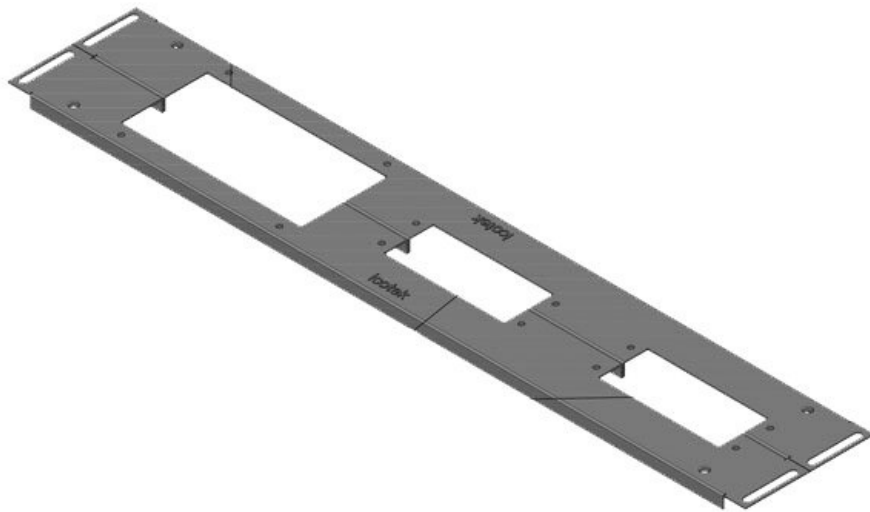

KDR2-VX25-600-44405

N° de cde	44405	Pour largeur	800 mm
EAN	4251269320	d'armoire	
	316	Taille de	652 mm
Unité	1	l'ouverture en	
d'emballage		bas de	
Longueur	688 mm	l'armoire	
Largeur	120 mm	Convient pour	2 x KEL 24, 1
Hauteur	12 mm	passerelles:	x KEL-JUMBO
Longueur	688 mm		2
totale de la		Convient pour	Rittal VX25
plaque de fond		armoire	

KDR2-VX25-1000-44406