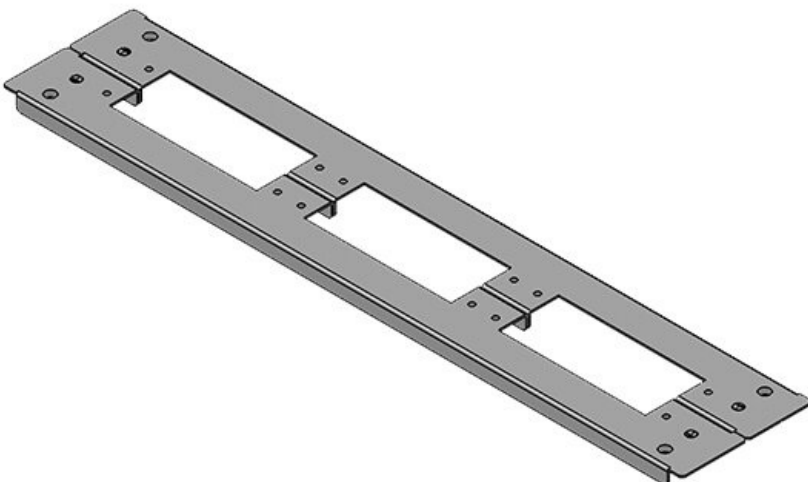

KDR2-TS8-1200-42920

N° de cde	42920	Pour largeur	1.200 mm
EAN	4251269309	d'armoire	
	366	Taille de	495 mm
Unité	1	l'ouverture en	
d'emballage		bas de	
Longueur	518 mm	l'armoire	
Largeur	100 mm	Convient pour	3 × KEL 24
Hauteur	12 mm	passer-câbles:	
Longueur	518 mm	Convient pour	Rittal TS 8
totale de la		armoire	
plaque de fond