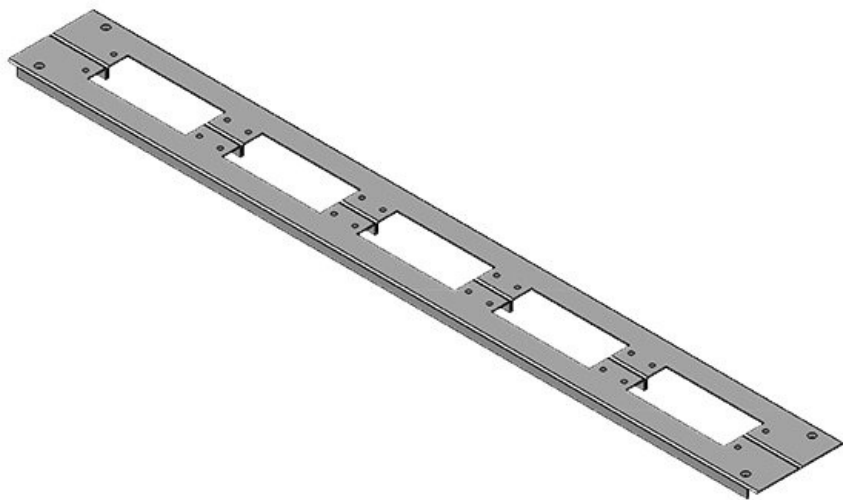

N° de cde	42923	Pour largeur	1.000 mm
EAN	4251269309	d'armoire	
	380	Taille de	835 mm
Unité	1	l'ouverture en	
d'emballage		bas de	
Longueur	858 mm	l'armoire	
Largeur	100 mm	Armoire 2	non
Hauteur	12 mm	portes	
Longueur	858 mm	Convient pour	5 × KEL 24
totale de la		passerelles:	
plaque de fond		Convient pour	Rittal TS 8
		armoire