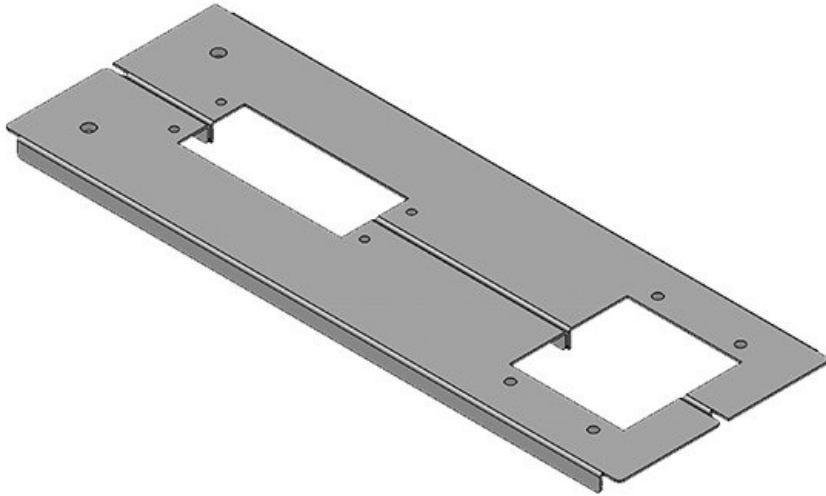

KDR2-TS8-1000-42957

N° de cde	42957	Pour largeur	1.000 mm
EAN	4251269309	d'armoire	
	489	Taille de	398 mm
Unité	1	l'ouverture en	
d'emballage		bas de	
Longueur	420 mm	l'armoire	
Largeur	148,5 mm	Armoire 2	oui
Hauteur	12 mm	portes	
Longueur	420 mm	Convient pour	1 x KEL 24, 1
totale de la		passerelles:	x KEL-JUMBO
plaque de fond			1
		Convient pour	Rittal TS 8
		armoire	

KDR2-TS8-1000-42958