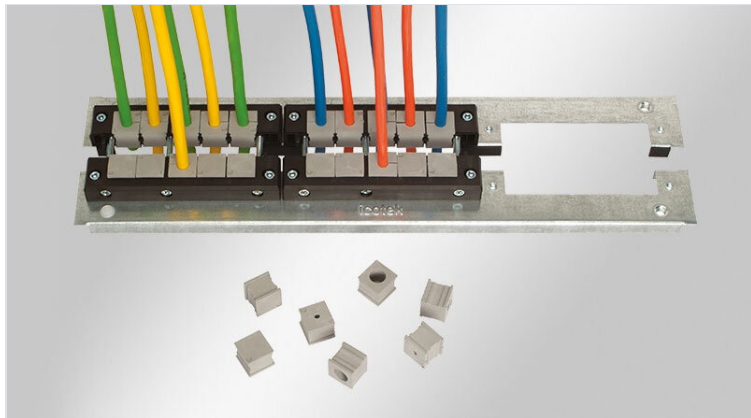

KDR 2 | Plaques de fond à deux éléments

pour armoires Rittal VX 25 / TS 8

IP54

RoHS
compliant

REACH
COMPLIANCE

Made in
Germany

Cette plaque de fond à 2 éléments est déjà munie des ouvertures destinées à nos systèmes d'entrée de câbles [KEL](#) ou [KEL-JUMBO](#).

Les trous de fixation sont équipés en usine d'écrous sertis.

Pendant le montage, l'utilisateur dispose de presque toute la surface du fond de l'armoire électrique pour introduire tous les câbles. Possibilité d'effectuer un montage complémentaire sans desserrage des câbles.

Plaque de fond KDR 2 conçue pour les armoires électriques Rittal VX25 & TS8, autres dimensions livrables sur simple demande

Spécifications

Protection IP (EN 60529)	IP54
Matière	Acier zingué

Avantages

- La quasi-totalité de la surface du fond de l'armoire électrique est disponible pendant le montage
- Très grands connecteurs enfichables sans efforts
- Installation possible à tout moment
- Pas d'opérations de tôlerie nécessaires
- Les ouvertures non utilisées sont fermées avec des plaques d'obturation BPM

Types et tailles de produits

KDR2-VX25-600-44400

N° de cde	44400	Pour largeur	600 mm
EAN	4251269320	d'armoire	
	262	Taille de	452 mm
Unité	1	l'ouverture en	
d'emballage		bas de	
Longueur	488 mm	l'armoire	
Largeur	100 mm	Convient pour	3 x KEL 24
Hauteur	12 mm	passer-câbles:	
Longueur	488 mm	Convient pour	Rittal VX25
totale de la		armoire	
plaque de fond			