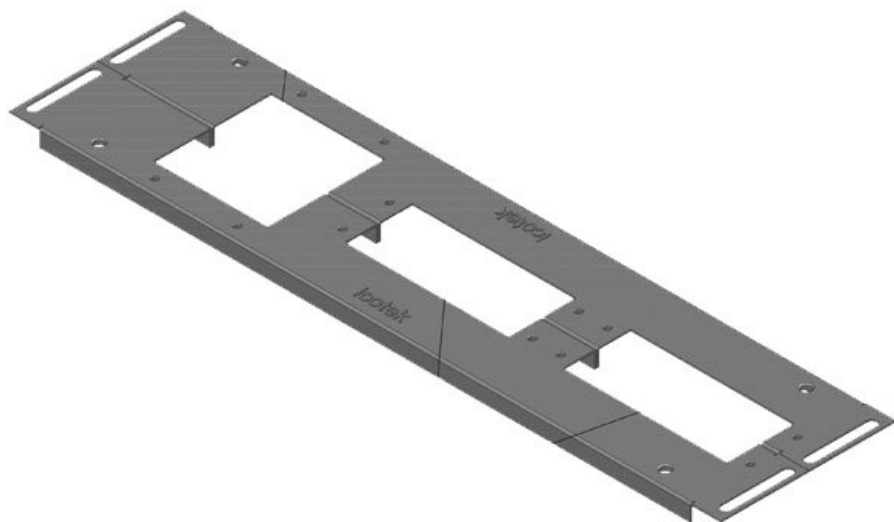

KDR2-VX25-600-44401

N° de cde	44401	Pour largeur	600 mm
EAN	4251269320	d'armoire	
	279	Taille de	452 mm
Unité	1	l'ouverture en	
d'emballage		bas de	
Longueur	488 mm	l'armoire	
Largeur	120 mm	Convient pour	2 × KEL 24, 1
Hauteur	12 mm	passerelles:	× KEL-JUMBO
Longueur	488 mm		1
totale de la		Convient pour	Rittal VX25
plaque de fond		armoire	

KDR2-VX25-600-44402