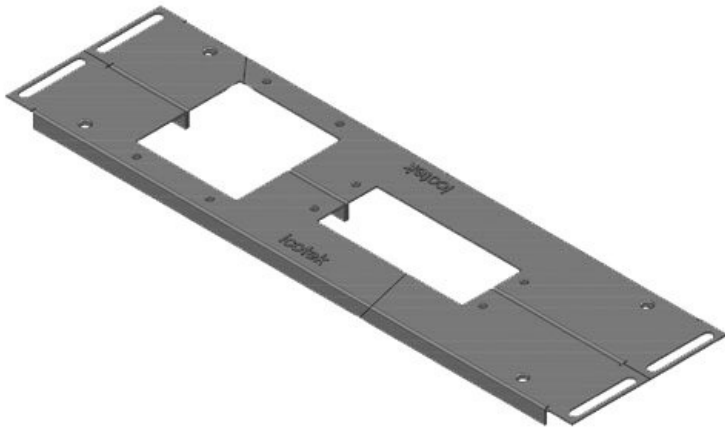

KDR2-VX25-1000-44407

N° de cde	44407	Pour largeur	1.000 mm
EAN	4251269320	d'armoire	
	330	Taille de	402 mm
Unité	1	l'ouverture en	
d'emballage		bas de	
Longueur	438 mm	l'armoire	
Largeur	120 mm	Armoire 2	oui
Hauteur	12 mm	portes	
Longueur	438 mm	Convient pour	1 × KEL 24, 1
totale de la		passer-câbles:	× KEL-JUMBO
plaque de fond			1
		Convient pour	Rittal VX25
		armoire